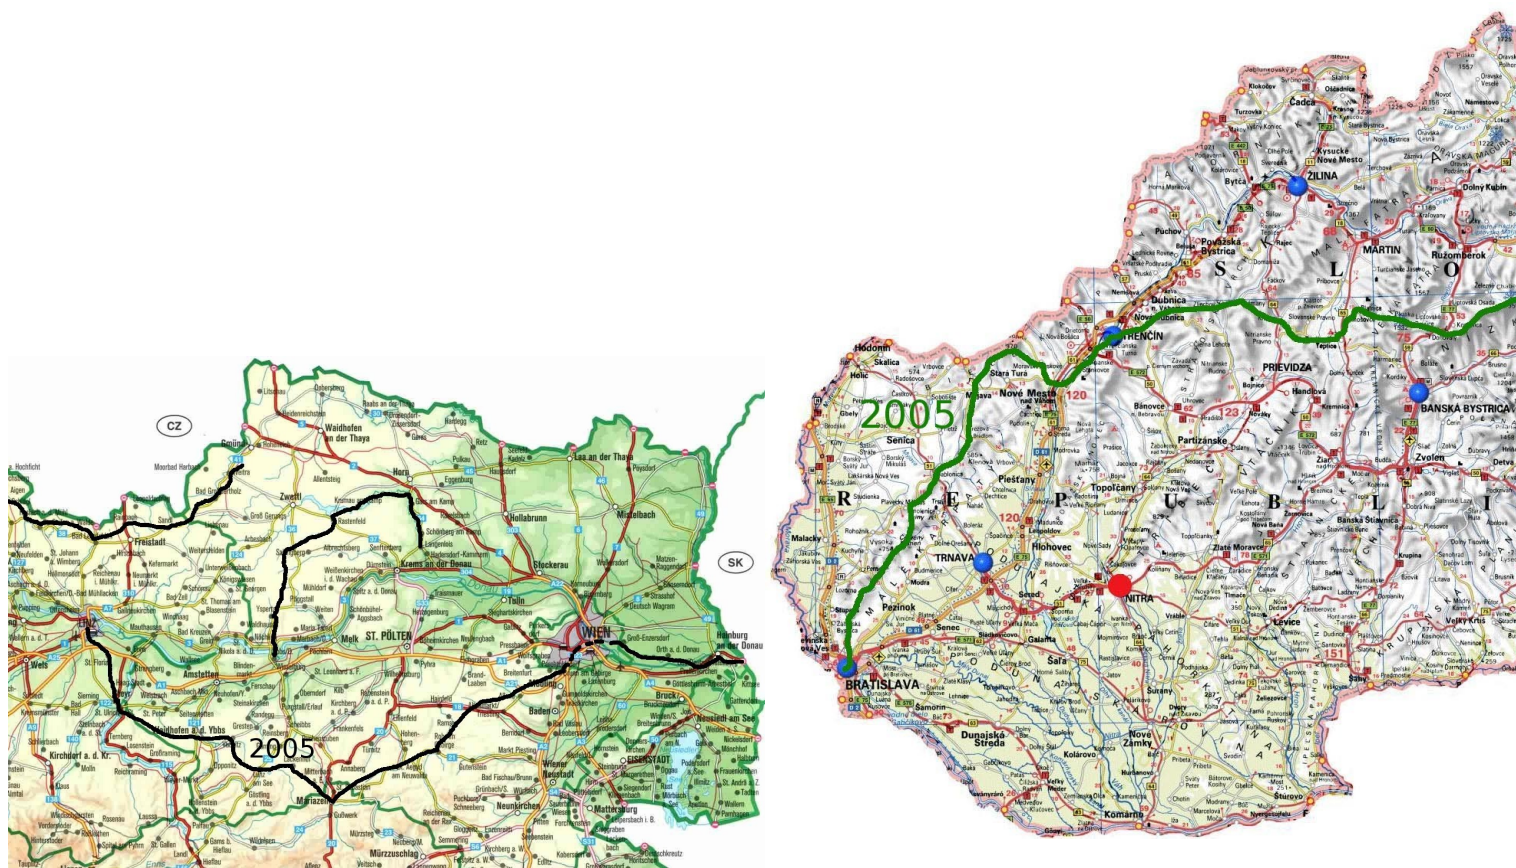

## I23 – 2005: Rajecká Lesná (SK) – Mariazell (A) – [Linz]

Etappe	Datum	von	bis	km	Quartier / Anmerkungen
1	2005-07-04	Rajecká Lesná	Fačkovské sedlo	18	Chata Veronika
2	2005-07-05	Fačkovské sedlo	Horná Poruba	37	Private Gartenhütte
3	2005-07-06	Trenčín		6	Penzion
4	2005-07-07	Trenčianske Teplice	Inovec	28	Chata pod Inovcom
5	2005-07-08	Inovec	Roh	40	Penzion Roh
6	2005-07-09	Roh	Brezová pod Bradlom	40	Chata
7	2005-07-10	Brezová pod Bradlom	Plavecký Mikuláš	42	Hotel
8	2005-07-11	Sološnica	Pezinská Baba	19	Motel Baba
9	2005-07-12	Pezinská Baba	Bratislava	43	Botel
10	2005-07-13	Bratislava	Probstdorf	45	Mödling: Stefan Braun
11	2005-07-14	Wien		5	Mödling: Stefan Braun
12	2005-07-15	Heiligenkreuz	Kieneck	43	AV-Schutzhütte
13	2005-07-16	Kieneck	St. Ägyd a.W.	37	Gasthof Perthold
14	2005-07-17	St. Ägyd a.W.	Mariazell	30	WE-Haus Fam. Braun
15	2005-07-18	Mariazell	Lunz/See	37	Privatpension Hofmeister
16	2005-07-19	Lunz/See	Waidhofen/Ybbs	34	Hotel zum Schwarzen Bären
17	2005-07-20	Waidhofen/Ybbs	St. Ulrich/Steyr	40	Pfarrhof St. Ulrich
18	2005-07-21	Steyr	Linz	33	
				<b>577</b>	